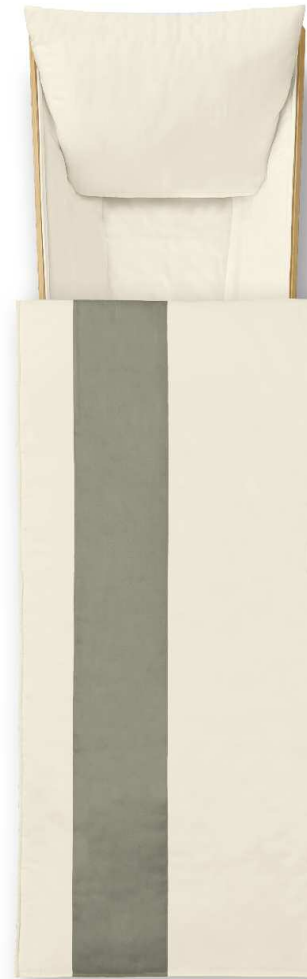

WAUSBAUM2

Baumwoll-Auspolsterungen
Capitonnages en coton

WAUSBAUM2
WAUSBAUM-DE21

WAUSBAUM2
WAUSBAUM-DE22

WAUSBAUM2
WAUSBAUM-DE20

Baumwoll-Auspolsterungen Capitonnages en coton

WAUSBAUM2

Auspolsterung mit Kissen
aus Baumwolle, elfenbein

Capitonnage avec coussin
en coton, ivoire

WAUSBAUM2
WAUSBAUM-DE21

Auspolsterung mit Kissen
aus Baumwolle, elfenbein
Sargdecke aus Baumwolle,
elfenbein – Streifen taubenblau

Capitonnage avec coussin
en coton, ivoire
Couverture en coton, ivoire –
bande bleu pigeon

WAUSBAUM2
WAUSBAUM-DE22

Auspolsterung mit Kissen
aus Baumwolle, elfenbein
Sargdecke aus Baumwolle
elfenbein – Streifen schilfgrün

Capitonnage avec coussin
en coton, ivoire
Couverture en coton, ivoire –
bande vert jonc

WAUSBAUM2
WAUSBAUM-DE20

Auspolsterung mit Kissen
aus Baumwolle, elfenbein
Sargdecke aus Baumwolle,
elfenbein – Seidenstreifen rot

Capitonnage avec coussin
en coton, ivoire
Couverture en coton, ivoire –
bande en satin rouge