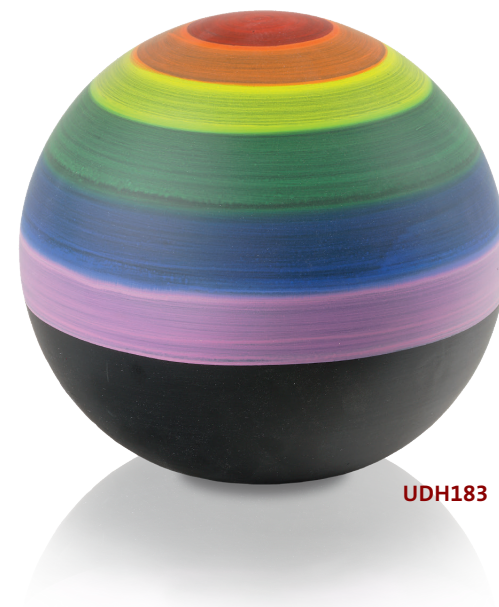

**UDH108**

**UDH109**

**UDH180**

**UDH183**

**UDH108** h 16 cm ø 28 cm  
Keramikurne Herz, schwarz mit Pusteblume  
Urne céramique coeur, noir avec pissenlit

**UDH109** h 16 cm ø 28 cm  
Keramikurne Herz, weiss mit Kupferregen grün  
Urne céramique cœur, blanc avec pluie de cuivre

**UDH180** h 23 cm ø 24 cm  
Keramikurne Kugel, weiss mit Kupferregen grün  
Urne céramique boule, blanc avec pluie de cuivre

**UDH183** h 23 cm ø 24 cm  
Keramikurne Kugel, Rainbow  
Urne céramique boule, rainbow