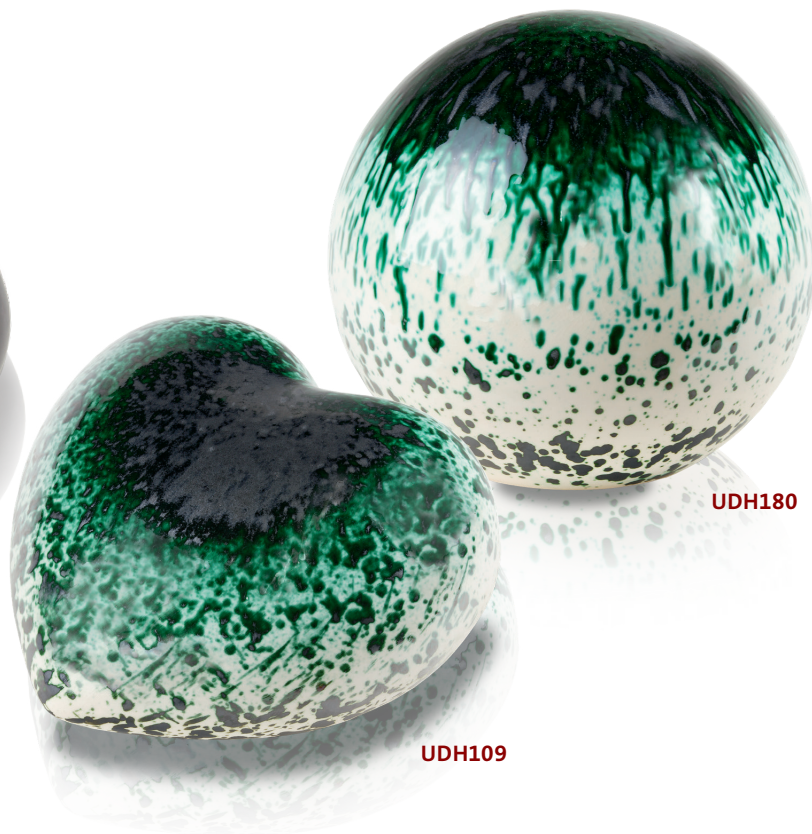

**UDH108**

**UDH109**

**UDH180**

**UDH183**

**UDH108** h 16 cm ø 28 cm  
Keramikurne Herz, schwarz mit Pusteblume  
Urne céramique coeur, noir avec pissenlit

**UDH109** h 16 cm ø 28 cm  
Keramikurne Herz, weiss mit Kupferregen grün  
Urne céramique cœur, blanc avec pluie de cuivre

**UDH180** h 23 cm ø 24 cm  
Keramikurne Kugel, weiss mit Kupferregen grün  
Urne céramique boule, blanc avec pluie de cuivre

**UDH183** h 23 cm ø 24 cm  
Keramikurne Kugel, Rainbow  
Urne céramique boule, rainbow